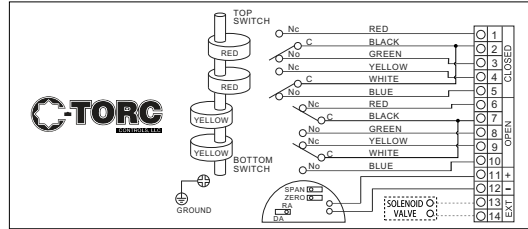

C-TORC LIMIT SWITCH

MODEL - CT-300/M4-LS-FB

39370 Airline Plaza
 Gonzales, LA 70737
 (225) 644-8258
 www.CTORC.com