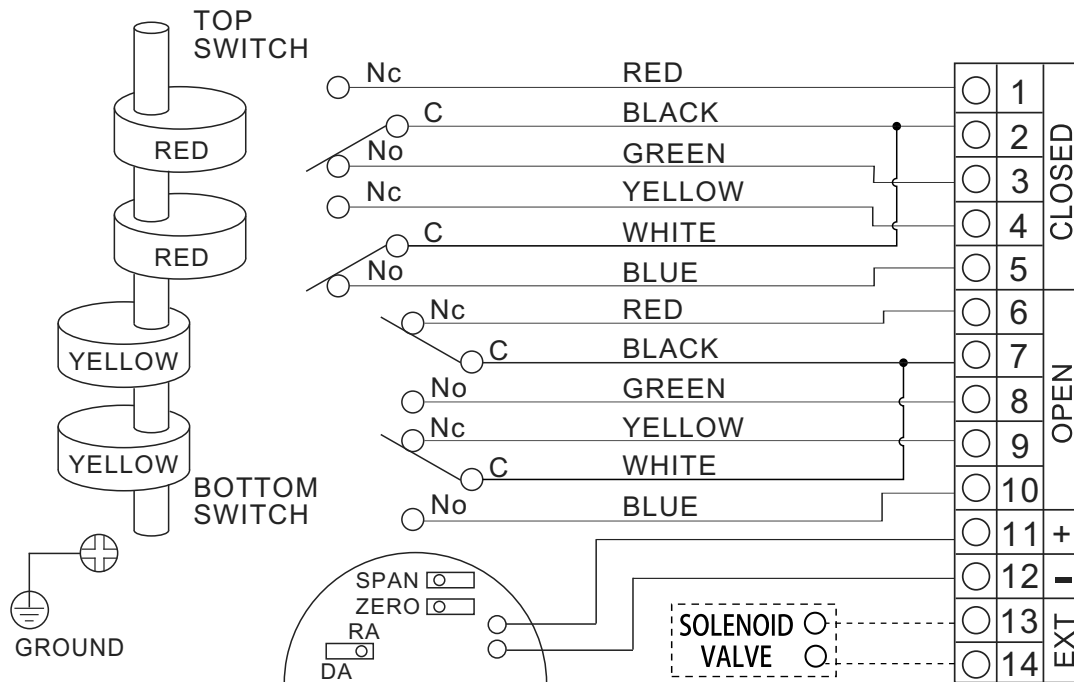

C-TORC LIMIT SWITCH

MODEL - CT-300/M4-LS-FB

39370 Airline Plaza
 Gonzales, LA 70737
 (225) 644-8258
 www.CTORC.com